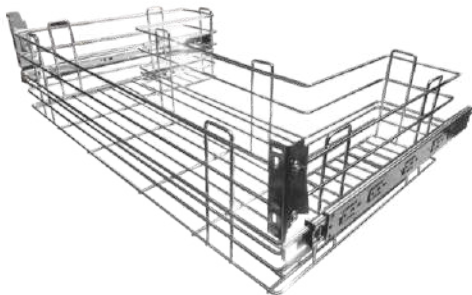

**Gaveta Aramada
c/Sifão - Cromada**

Cód.	Largura	Altura	Prof.
1177	770mm	185mm	450mm