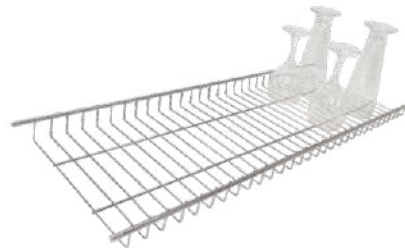

- Escorredores
- Gavetas
- Lixeiras
- Organizadores
- Porta-taças
- Suportes
- Colunas deslizantes

**Escorredor de Pratos
Aéreo Fixo c/Bandeja Inox**

Cód.	Largura	Altura	Prof.
1063	570mm	90mm	275mm
1064	670mm	90mm	275mm
1065	770mm	90mm	275mm
1066	870mm	90mm	275mm
1214	970mm	90mm	275mm

**Escorredor de Pratos
Aéreo Deslizante c/Bandeja Inox**

Cód.	Largura	Altura	Prof.
1059	570mm	90mm	275mm
1060	670mm	90mm	275mm
1061	770mm	90mm	275mm
1062	870mm	90mm	275mm
1201	970mm	90mm	275mm

**Gaveta
Deslizante**

Cód.	Largura	Altura	Prof.
1046	370mm	185mm	450mm
1047	470mm	185mm	450mm
1048	570mm	185mm	450mm
1049	670mm	185mm	450mm
1050	770mm	185mm	450mm
1051	870mm	185mm	450mm
1052	970mm	185mm	450mm

**Gaveta Aramada
c/Sifão - Cromada**

Cód.	Largura	Altura	Prof.
1177	770mm	185mm	450mm

**Escorredor
de Copos Easy**

Cód.	Largura	Altura	Prof.
1144	255mm	35mm	760mm

Produto modular para você cortar e ajustar na medida certa para múltiplas funções em seu móvel.
Acabamentos: cromado/epoxi branco e preto.