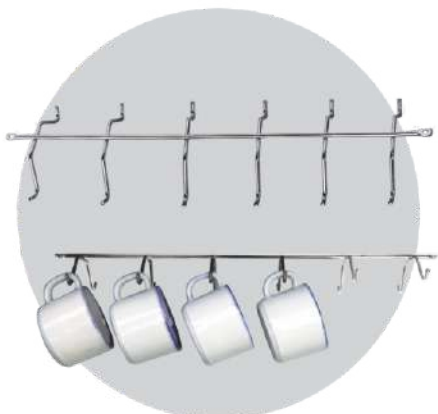

Variedade em Lixeiras
Fixas ou deslizantes
para valorizar
qualquer projeto.

**Lixeira Deslizante Base
Simples- Flip Top 15L**

Cód.	Largura	Altura	Prof.	Trilhos
1223	230mm	470mm	360mm	Base

**Lixeira Deslizante Base
Dupla- Flip Top 15L**

Cód.	Largura	Altura	Prof.	Trilhos
1225	335mm	470mm	470mm	Base

**Lixeira Deslizante Lateral
Simples- Flip Top 15L**

Cód.	Largura	Altura	Prof.	Trilhos
1222	230mm	445mm	360mm	Lateral

**Lixeira Deslizante Lateral
Dupla- Flip Top 15L**

Cód.	Largura	Altura	Prof.	Trilhos
1224	325mm	445mm	470mm	Lateral

**Porta-xícaras
06 Ganchos Duplo**

Cód.	Largura	Altura	Prof.
1093	245mm	45mm	130mm

**Porta-xícaras
12 Ganchos Duplo**

Cód.	Largura	Altura	Prof.
1084	500mm	45mm	130mm