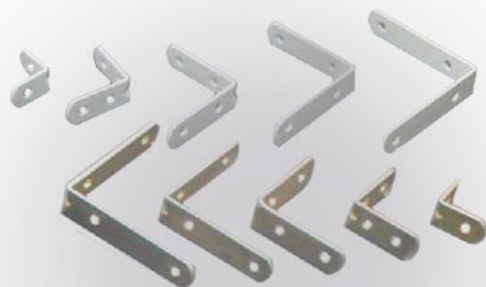

Gancho para Painel 04,00mm Solda Ponto

Código	Código	Código	Medidas
3060	3065	3070	100 mm
3061	3066	3071	150 mm
3062	3067	3072	200 mm
3063	3068	3073	250 mm
3064	3069	3074	300 mm

Acabamento: Branco - Cromado - Preto

Pés Niveladores

Código	Descrição
4104	Pé Nivelador 1/4 c/Bucha e Rosca metálica
4105	Pé Nivelador 5/16 c/Bucha e Rosca metálica
4106	Pé Nivelador 3/8 c/Bucha e Rosca metálica

Cantoneira "L" 5/8 Multiuso