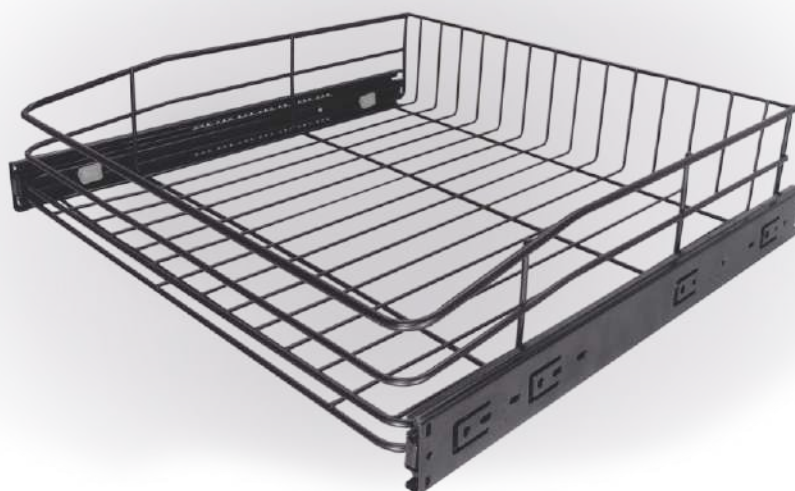

Gaveta Fruteira

Cód.	Largura	Altura	Prof.
PF1120	370mm	100mm	450mm
PF1121	470mm	100mm	450mm
PF1122	570mm	100mm	450mm