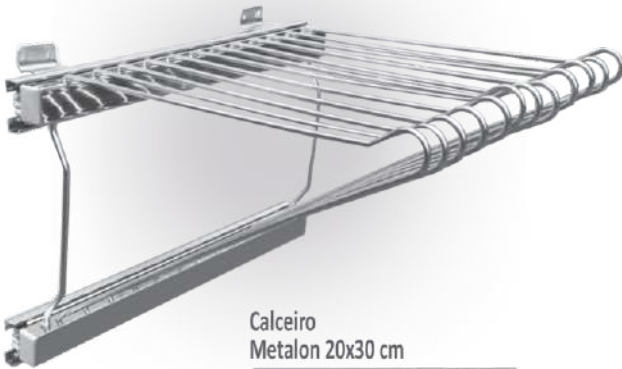

- Calceiros
- Cabides
- Porta-cintos
- Porta-gravatas
- Sapateiras
- Suporte Cabideiro
- Tulhas

Porta-gravatas
c/07 Ganchos

Cód.	Largura	Altura	Prof.
1090	300mm	80mm	60mm

Cabide Multiuso **Multifuncional**
Ponteira Pingo de Ouro ou Silicone

Cód.	Largura	Altura	Largura	Altura
1081	1085	130mm	140mm	85mm
1082	1086	215mm	140mm	85mm
1083	1087	290mm	140mm	85mm
1084	1088	370mm	140mm	85mm

★ Pingo de Ouro ★ Silicone

Cabide Multi
4 Ganchos

Cód.	Largura	Altura	Prof.
1218	350mm	90mm	45mm