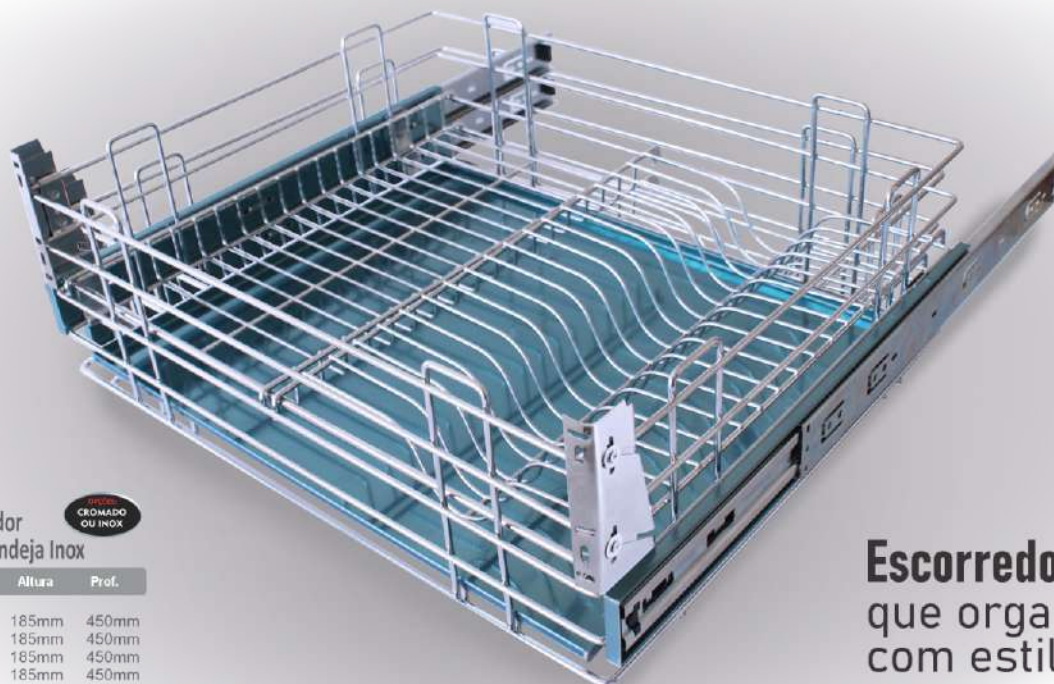

Cód.	Largura	Altura	Prof.
1177	770mm	185mm	450mm

**Escorredor
de Copos Easy**

Cód.	Largura	Altura	Prof.
1144	255mm	35mm	760mm

Produto modular para você cortar e ajustar na medida certa para múltiplas funções em seu móvel.
Acabamentos: cromado/epoxi branco e preto.

**Escorredor
de Pratos Easy**

Cód.	Largura	Altura	Prof.
1143	255mm	70mm	760mm

Produto modular para você cortar e ajustar na medida certa para múltiplas funções em seu móvel.
Acabamentos: cromado/epoxi branco e preto.