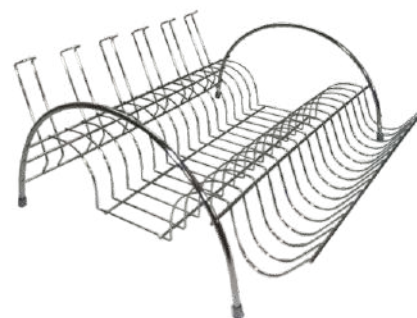

Cód.	Largura	Altura	Prof.	Trilhos
1224	325mm	445mm	470mm	Lateral

**Porta-xícaras
06 Ganchos Duplo**

Cód.	Largura	Altura	Prof.
1093	245mm	45mm	130mm

**Porta-xícaras
12 Ganchos Duplo**

Cód.	Largura	Altura	Prof.
1084	500mm	45mm	130mm

**Porta-xícaras
06 Ganchos Simples**

Cód.	Dimensão
1092	D=300mm

**Porta-taças
Oval**

Cód.	Dimensão
1096	D=490mm

**Porta-taças
Meia-Lua**

Cód.	Dimensão
1095	D=380mm

**Porta-taças
Redondo**

Cód.	Dimensão
1097	D=300mm

**Porta-taças
Reto**

Cód.	Dimensão
1098	D=250mm
1161	D=350mm
1099	D=425mm

Escorredor de Pratos Basculante

Cód.	Largura	Altura	Prof.
1129	380mm	169mm	375mm

Escorredor Berço

Cód.	Largura	Altura	Prof.
1215	395mm	275mm	230mm